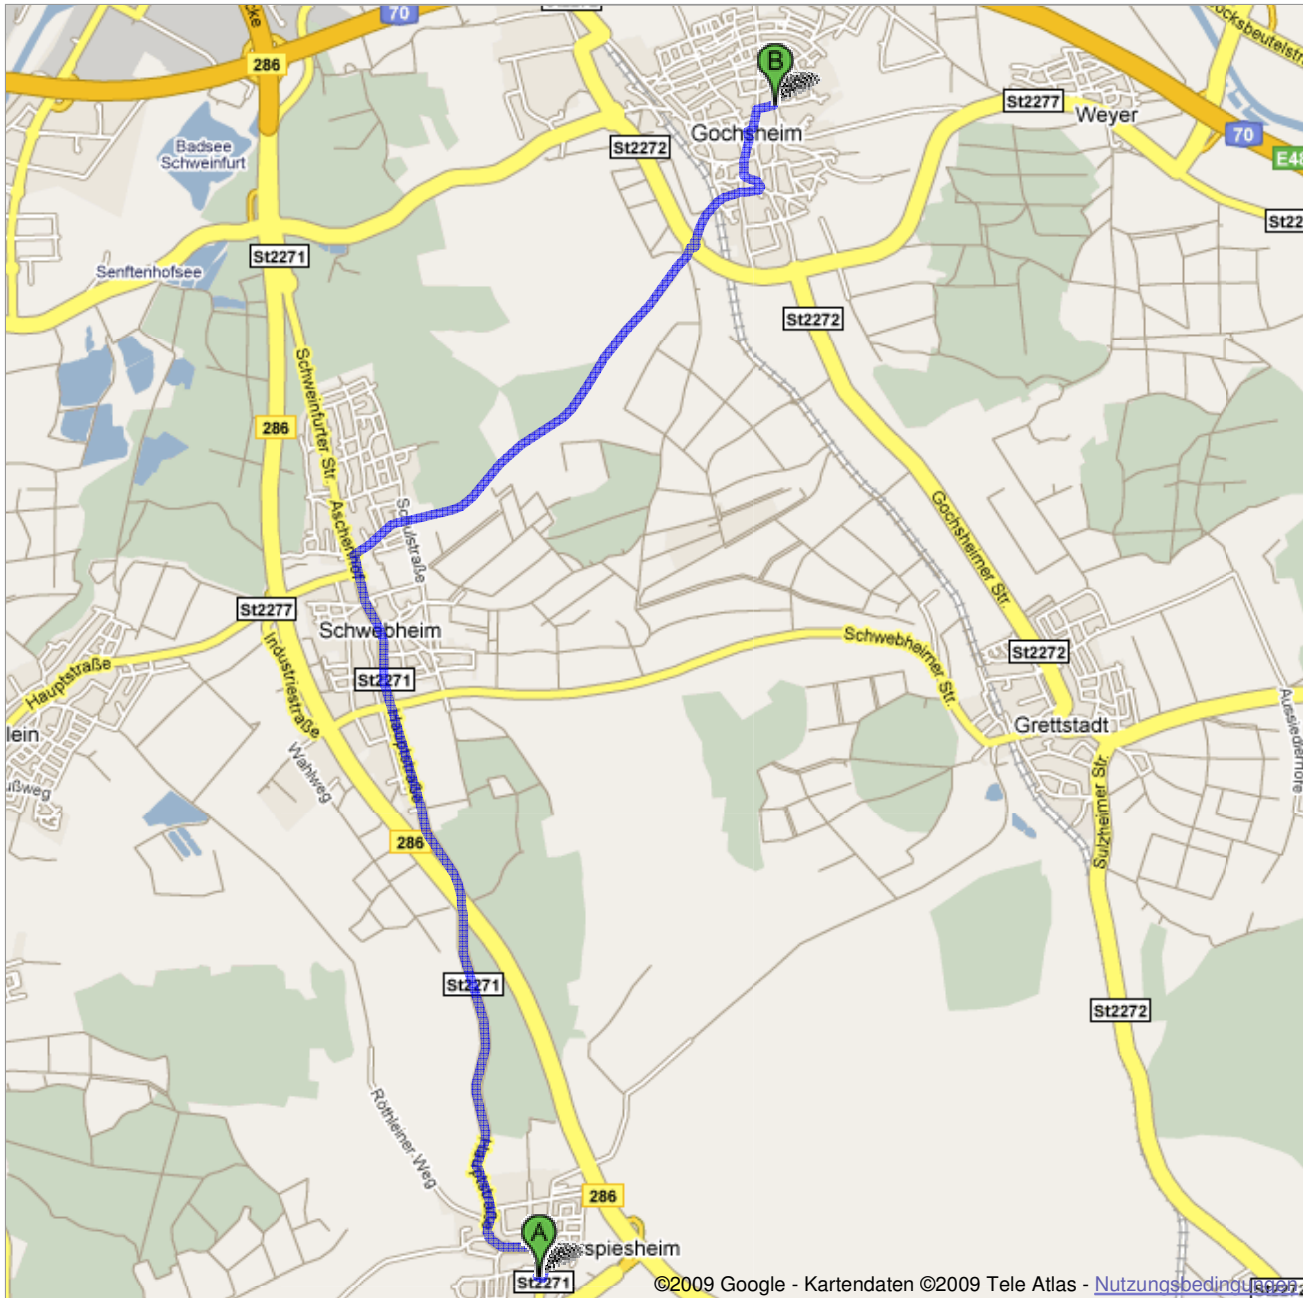

Route nach Friedhofstraße
9,9 km – ca. 15 Minuten
TSV Gochsheim

 Cuspinianstraße 1, 97509 Kolitzheim

	1. Ost auf Cuspinianstraße Richtung Hauptstraße/St2271	45 m weiter gesamt 45 m
	2. Bei Hauptstraße/St2271 links abbiegen Ca. 1 Minute.	0,2 km weiter gesamt 0,2 km
	3. Nach links abbiegen, um auf Hauptstraße/St2271 zu bleiben Weiter auf St2271 Ca. 6 Minuten	5,1 km weiter gesamt 5,4 km
	4. Bei Gochsheimer Weg rechts abbiegen Ca. 4 Minuten	3,1 km weiter gesamt 8,5 km
	5. Im Kreisverkehr zweite Ausfahrt Ca. 1 Minute.	0,4 km weiter gesamt 8,9 km
	6. Geradeaus auf Schwebheimer Str.	0,2 km weiter gesamt 9,0 km
	7. Weiter auf Vogtstraße	0,1 km weiter gesamt 9,2 km
	8. Bei Grettstadter Str. links abbiegen Ca. 1 Minute.	0,4 km weiter gesamt 9,6 km
	9. Links halten bei Schweinfurter Str.	15 m weiter gesamt 9,6 km
	10. Scharf rechts bei Weyerer Str.	23 m weiter gesamt 9,6 km
	11. Bei Schonunger Str. links abbiegen	0,2 km weiter gesamt 9,8 km
	12. Bei Friedhofstraße rechts abbiegen	0,1 km weiter gesamt 9,9 km

 Friedhofstraße

Diese Wegbeschreibung dient nur zu Planungszwecken. Es ist möglich, dass die Verkehrsverhältnisse aufgrund von Baustellen, Verkehr, Wetter oder anderen Ereignissen von den in der Karte dargestellten Suchergebnissen abweichen können. Sie sollten daher Ihre Route entsprechend planen. Sie müssen alle Zeichen oder Hinweise bezüglich Ihrer Route beachten.