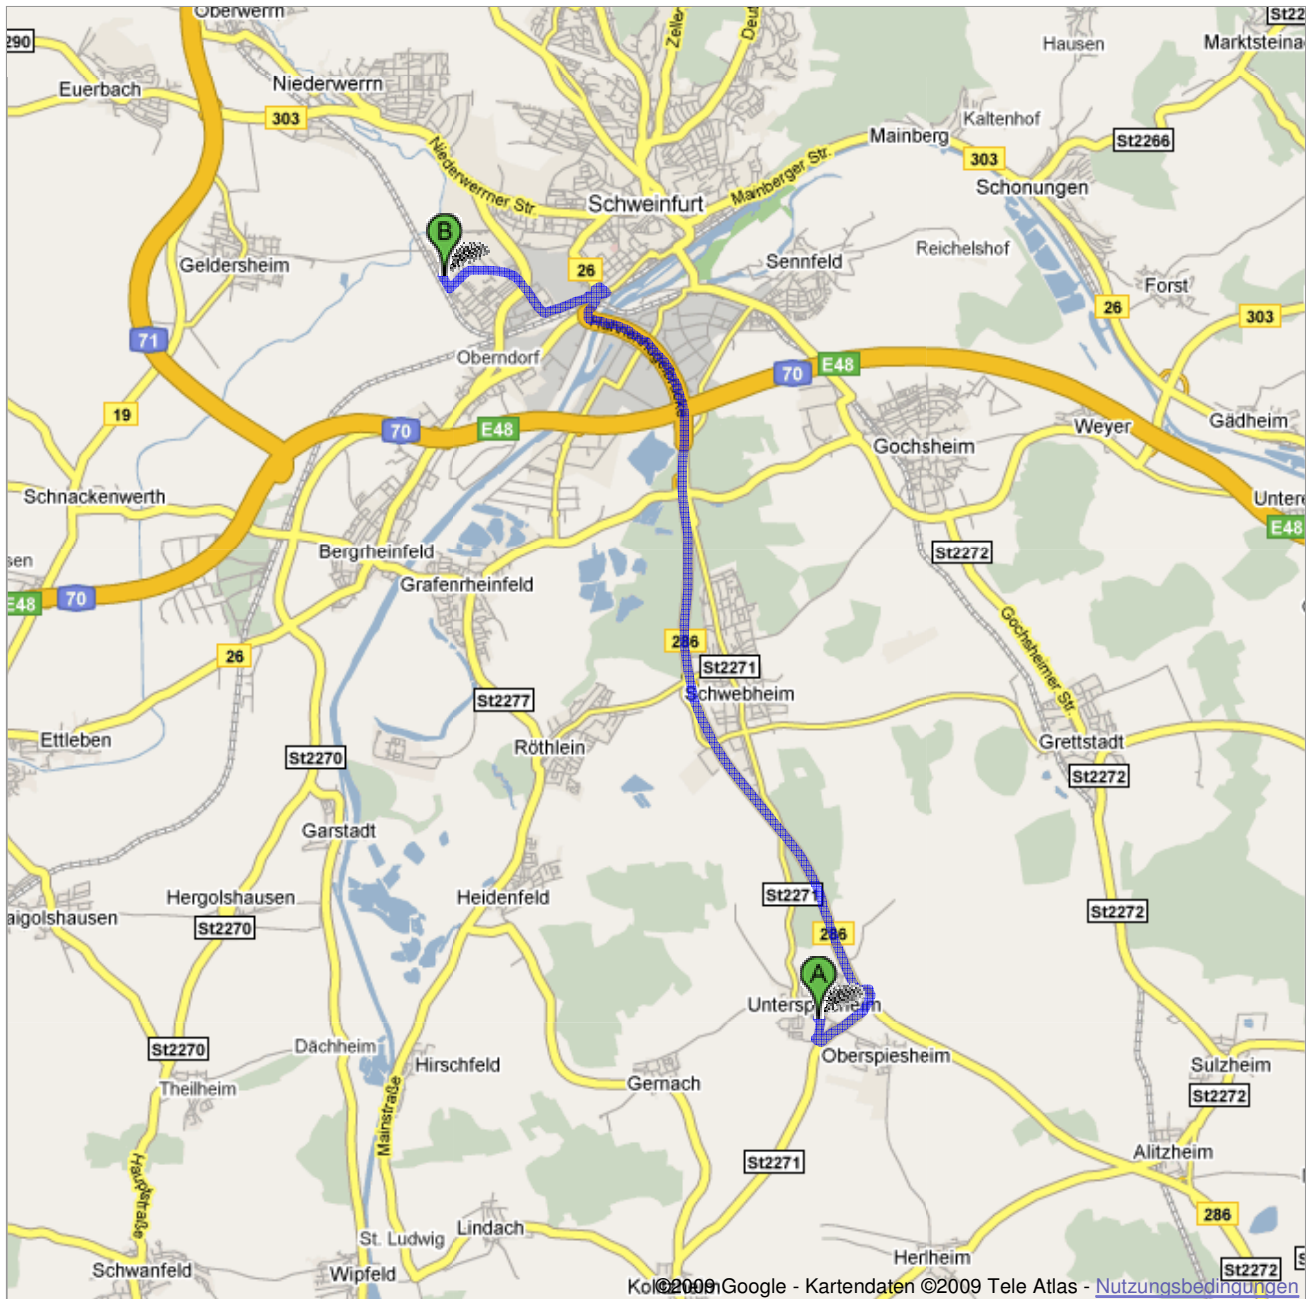

Route nach FC Schweinfurt 1905, Verein für Leibesübungen e.V.

Ander-Kupfer-Platz 2, 97424 Schweinfurt - 09721 4754100

15,1 km – ca. 19 Minuten
FC 05 Schweinfurt

 Cuspinianstraße 1, 97509 Kolitzheim

	1. Ost auf Cuspinianstraße Richtung Hauptstraße/St2271	45 m weiter gesamt 45 m
	2. Bei Hauptstraße/St2271 rechts abbiegen Weiter auf St2271 Den Kreisverkehr passieren Ca. 2 Minuten	0,4 km weiter gesamt 0,4 km
	3. Links abbiegen Ca. 2 Minuten	0,6 km weiter gesamt 1,0 km
	4. Die Auffahrt auf B286 nehmen Ca. 9 Minuten	11,2 km weiter gesamt 12,2 km
	5. Bei Schrammstraße rechts abbiegen	60 m weiter gesamt 12,3 km
	6. Bei Giegler-Pascha-Straße rechts abbiegen	0,1 km weiter gesamt 12,4 km
	7. Bei Gunnar-Wester-Straße rechts abbiegen	0,2 km weiter gesamt 12,6 km
	8. Im Kreisverkehr zweite Ausfahrt (Hauptbahnhofstraße) nehmen Ca. 2 Minuten	0,7 km weiter gesamt 13,3 km
	9. Weiter auf Stresemannstraße	0,4 km weiter gesamt 13,7 km
	10. Weiter auf Oskar-von-Miller-Straße Ca. 3 Minuten	1,2 km weiter gesamt 14,9 km
	11. Bei Geldersheimer Str. rechts abbiegen Das Ziel befindet sich rechts	0,2 km weiter gesamt 15,1 km

 FC Schweinfurt 1905, Verein für Leibesübungen e.V.
Ander-Kupfer-Platz 2, 97424 Schweinfurt - 09721 4754100

Diese Wegbeschreibung dient nur zu Planungszwecken. Es ist möglich, dass die Verkehrsverhältnisse aufgrund von Baustellen, Verkehr, Wetter oder anderen Ereignissen von den in der Karte dargestellten Suchergebnissen abweichen können. Sie sollten daher Ihre Route entsprechend planen. Sie müssen alle Zeichen oder Hinweise bezüglich Ihrer Route beachten.