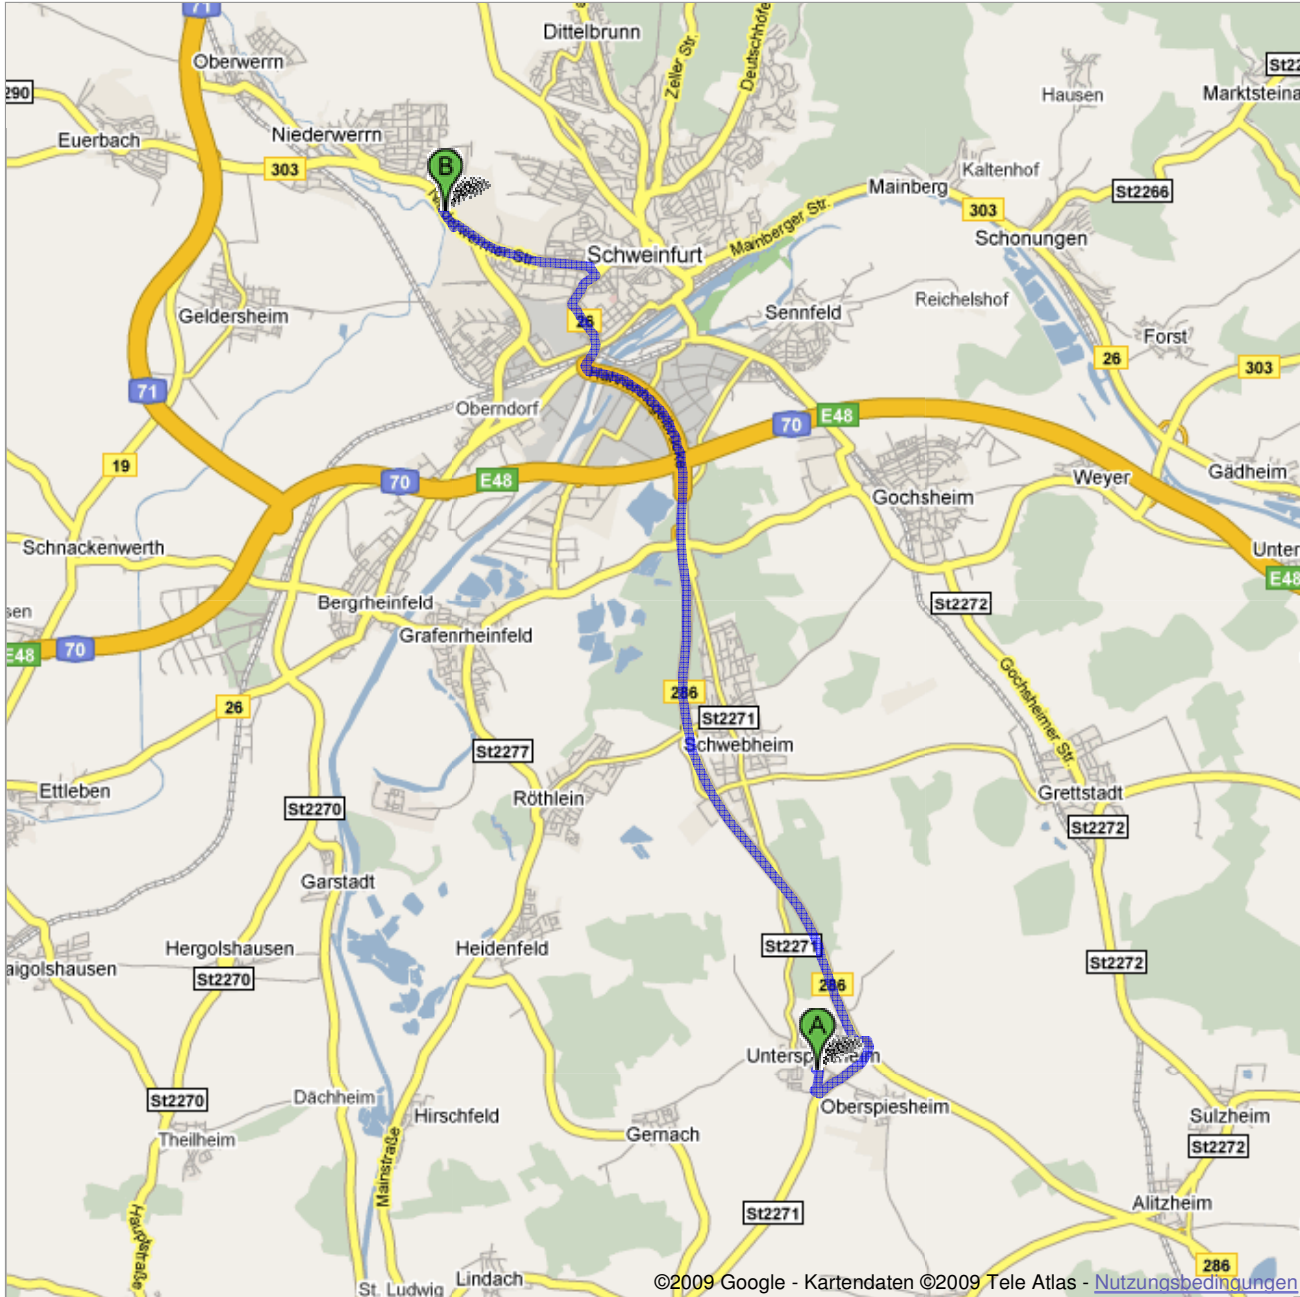

Route nach DJK Gaststätte Gaststätte

Josef-Reuß-Straße 7, 97424 Schweinfurt - 09721

86180

15,7 km – ca. 19 Minuten

DJK Schweinfurt

 Cuspinianstraße 1, 97509 Kolitzheim

	1. Ost auf Cuspinianstraße Richtung Hauptstraße/St2271	45 m weiter gesamt 45 m
	2. Bei Hauptstraße/St2271 rechts abbiegen Weiter auf St2271 Den Kreisverkehr passieren Ca. 2 Minuten	0,4 km weiter gesamt 0,4 km
	3. Links abbiegen Ca. 2 Minuten	0,6 km weiter gesamt 1,0 km
	4. Die Auffahrt auf B286 nehmen Ca. 10 Minuten	11,8 km weiter gesamt 12,8 km
	5. Bei B26/B286/Friedrich-Ebert-Straße rechts abbiegen Ca. 1 Minute.	0,5 km weiter gesamt 13,3 km
	6. Bei Wilhelm-Leuschner-Straße links abbiegen Ca. 1 Minute.	0,1 km weiter gesamt 13,5 km
	7. Bei B303/Niederwerrner Str. links abbiegen Ca. 3 Minuten	1,9 km weiter gesamt 15,4 km
	8. Bei Euerbacher Str. links abbiegen	48 m weiter gesamt 15,4 km
	9. Bei Josef-Reuß-Straße rechts abbiegen	0,2 km weiter gesamt 15,7 km

 DJK Gaststätte Gaststätte
Josef-Reuß-Straße 7, 97424 Schweinfurt - 09721 86180

Diese Wegbeschreibung dient nur zu Planungszwecken. Es ist möglich, dass die Verkehrsverhältnisse aufgrund von Baustellen, Verkehr, Wetter oder anderen Ereignissen von den in der Karte dargestellten Suchergebnissen abweichen können. Sie sollten daher Ihre Route entsprechend planen. Sie müssen alle Zeichen oder Hinweise bezüglich Ihrer Route beachten.